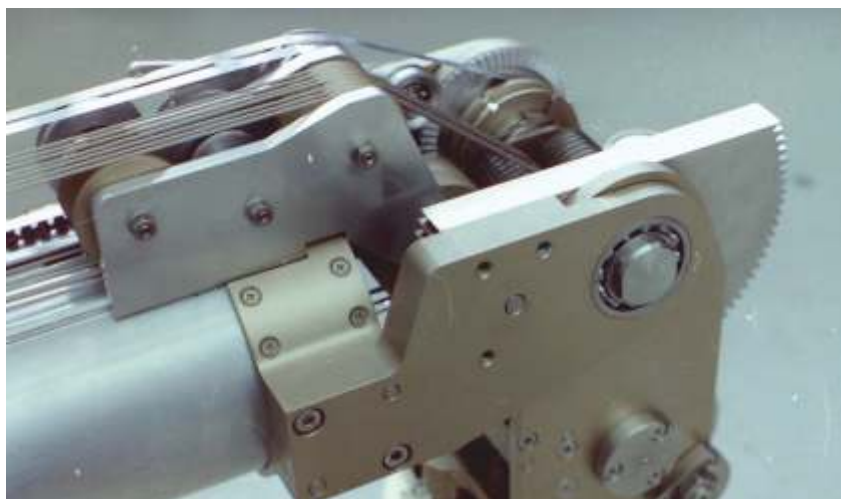

Телескопический манипулятор

TM 2000

- Четырех-модульная система, управляющая рука, противовес, сквозная труба, исполняющая рука
- Адаптивные размеры сквозной трубы и рук до 350 мм или по запросу

Исполнения:

- Герметичное
- Негерметичное
- Частичный и полный противовес
- Грузоподъемность на крюке 20-60 кг
- Обширный ассортимент возможностей

TM-2000, детали

TM-2000, детали